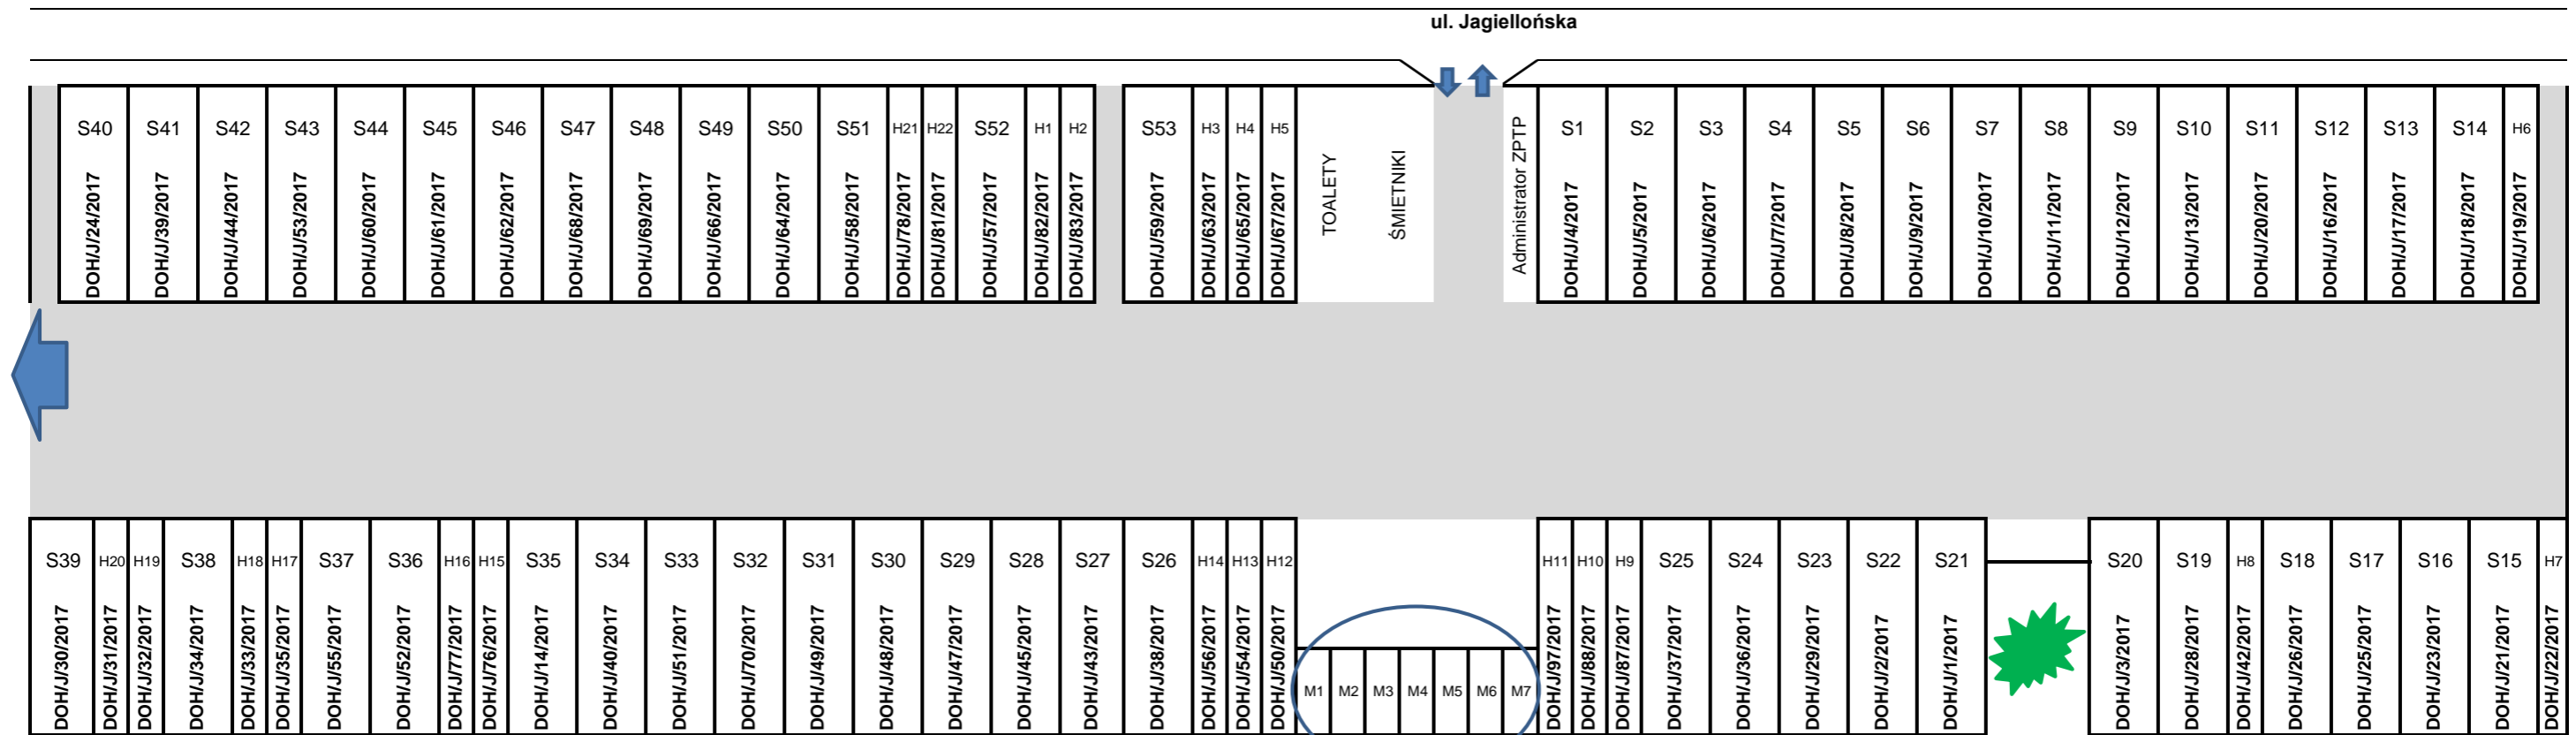

Podział miejsc na giełdzie sobotnio-niedzielnej przy ul. Jagiellońskiej

| | |
|---------------------------|-----------|
| Samochodowe (4,6 m x 5 m) | 53 |
| Handlowe (2,3 m x 5 m) | 22 |
| Małe (2,3 m x 2 m) | 7 |
| Razem | 82 |