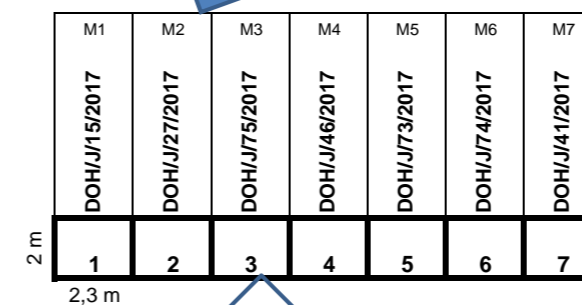

Podział miejsc na giełdzie sobotnio-niedzielnej przy ul. Jagiellońskiej

| | |
|---------------------------|-----------|
| Samochodowe (4,6 m x 5 m) | 53 |
| Handlowe (2,3 m x 5 m) | 22 |
| Małe (2,3 m x 2 m) | 7 |
| Razem | 82 |